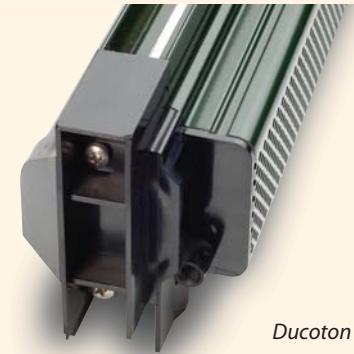

Ducoton 10.

kozijnen, ramen en deuren leveren wij de Ducoflat 12 beschikbaar. De roosters zijn leverbaar in aluminiumkleur of diverse RAL-kleuren, passend bij de kozijnkleur.

Hang- en sluitwerk

Direct afsluitbaar

Standaard worden onze kozijnen voorzien van hang- en sluitwerk. Voor uitzetramen is een RVS-raamuitzetter beschikbaar. Draai-

ramen zijn voorzien van één of twee raamboompjes in combinatie met een tele-uitzetter. Stolpramen en tuindeuren worden afgemonteerd met een krukespagnolet en handgreep. De hefschuifpuien worden voorzien van hefschuifbeslag van Gretscht Units en toegangsdeuren zijn afgemonteerd met een insteekdeurslot + profiel-cylinder. Binnen-deuren worden standaard geleverd met een 'Vrij-en-bezetslot' of een 'loopslot' in de verhouding één op drie. De kleur van het sluitwerk is blank. De ramen en deuren zijn afgehangen aan 3x3" anti-inbraakscharnieren.

Specifieke wensen

Vrijblijvende offerte

Als u gebonden bent aan maatvoeringen die niet in deze catalogus vermeld staan, dan kunt u ook bij ons terecht. Op aanvraag zijn tevens draaivalramen leverbaar. Ook zijn de ramen en deuren met 'binnenbeglazing' in plaats van de standaard 'buitenbeglazing' leverbaar.